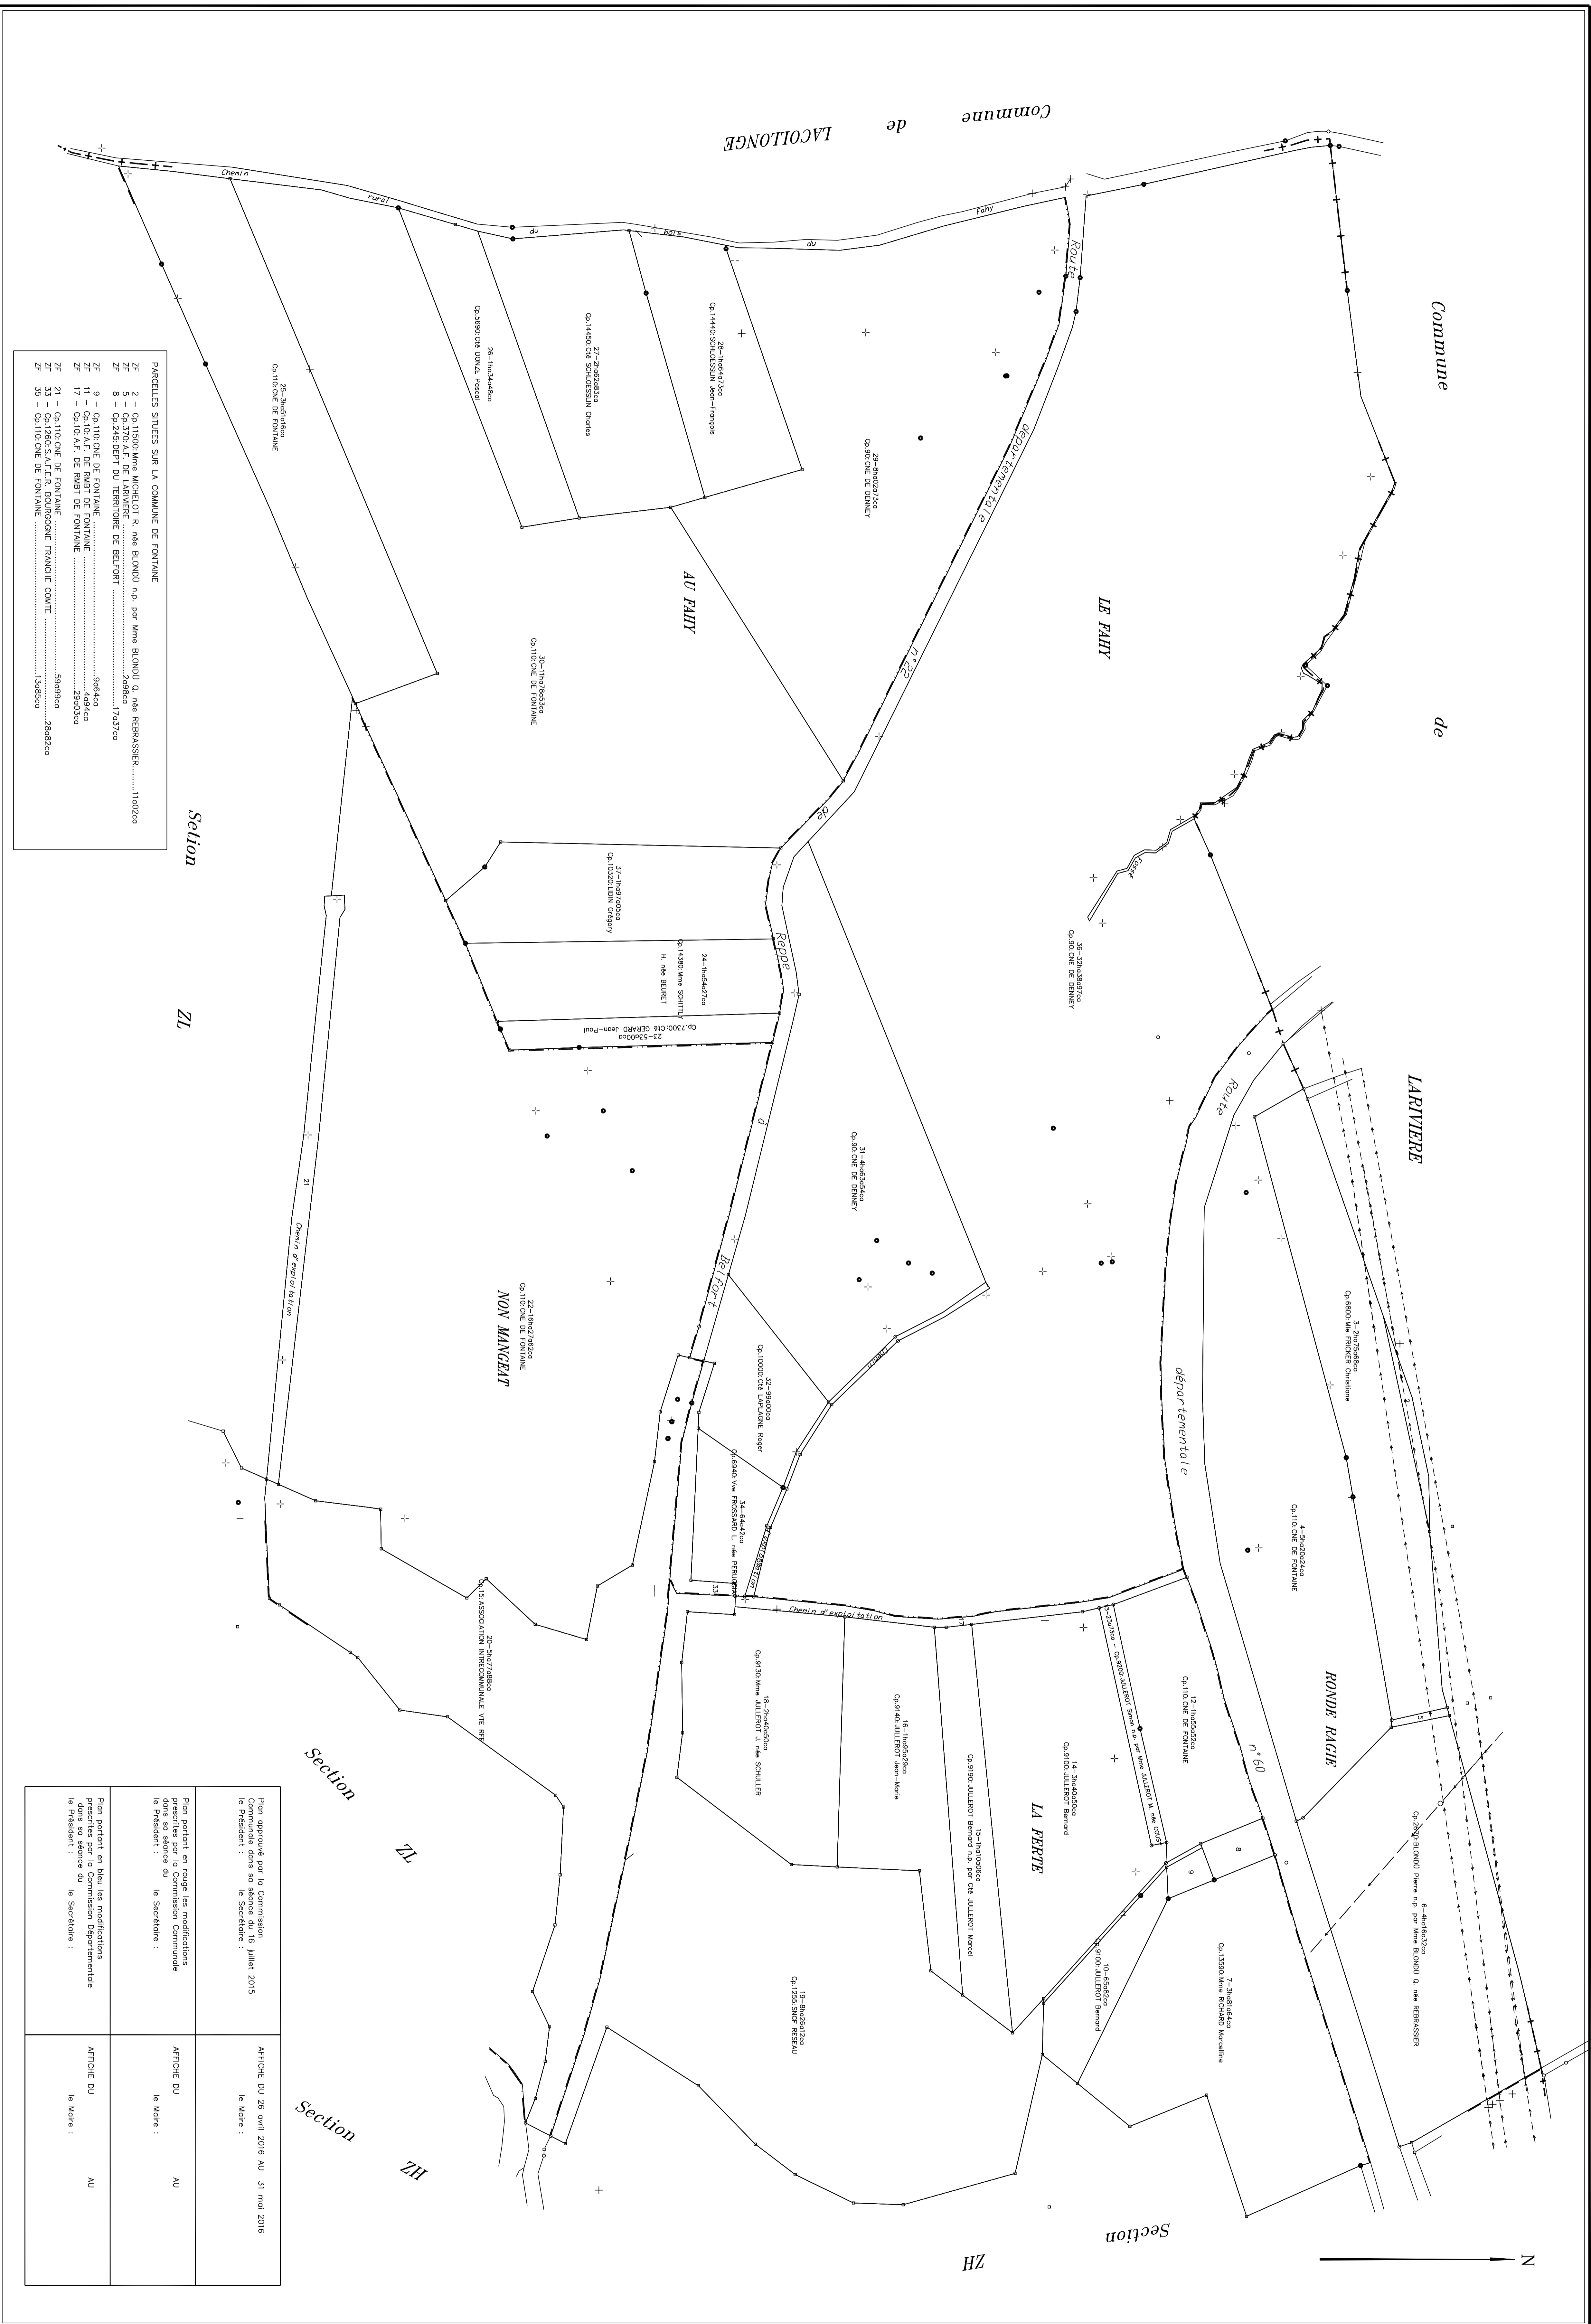

FONTAINE (Territoire-de-Belfort)

Section ZF

PARCELLES SITUÉES SUR LA COMMUNE DE FONTAINE

ZF 2 -	Ca.11500000	UNION C.F. n.46 BLOUJ 0.44	REBRUSSER.....	11620a
ZF 5 -	Ca.37024.6	DE LAURENCE		2880a
ZF 8 -	Ca.245000	DU TERRITOIRE DE BELFORT		17270a
ZF 9 -	Ca.110000	DE FONTAINE		9460a
ZF 11 -	Ca.1014.6	DE MONT DE FONTAINE		2460a
ZF 12 -	Ca.110000	DE FONTAINE		9930a
ZF 13 -	Ca.130000	DE FONTAINE		5990a
ZF 35 -	Ca.110000	DE FONTAINE		2880a

Plan approuvé par la Commission Communale dans sa séance du 15 JUILLET 2015 le Président : le Secrétaire :	Section ZL	AFFICHE DU 26 avril 2016 AU 31 mai 2016 le Maire :
Plan portant en rouge les modifications prescrites par la Commission Communale le Président : le Secrétaire :	Section ZH	AFFICHE DU le Maire :
Plan portant en bleu les modifications prescrites par la Commission Communale dans sa séance du le Président : le Secrétaire :	Section ZF	AFFICHE DU le Maire :